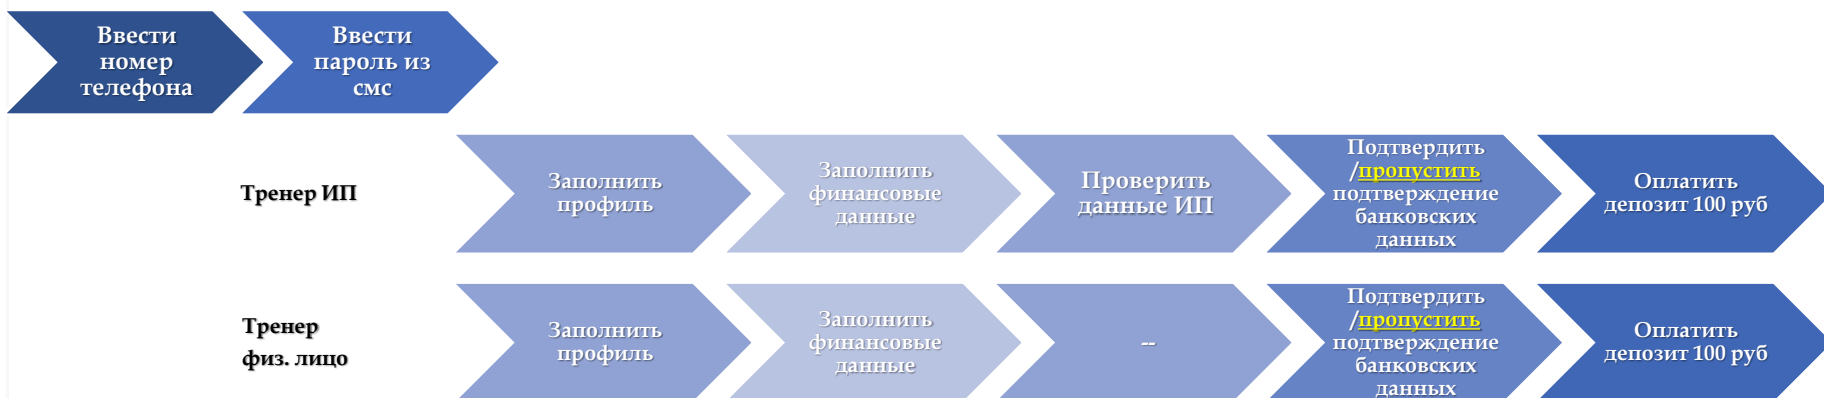

Процесс регистрации тренера

Процесс регистрации тренера

*Подтвердить банковские данные нужно вписав в предлагаемое окно сумму, перечисленную на указанный тренером расчетный счет от ООО «Клауд коуч».

Перевод может занять несколько банковских дней, поэтому подтверждение рекомендуется пропустить и произвести при первом выводе денег со счета.