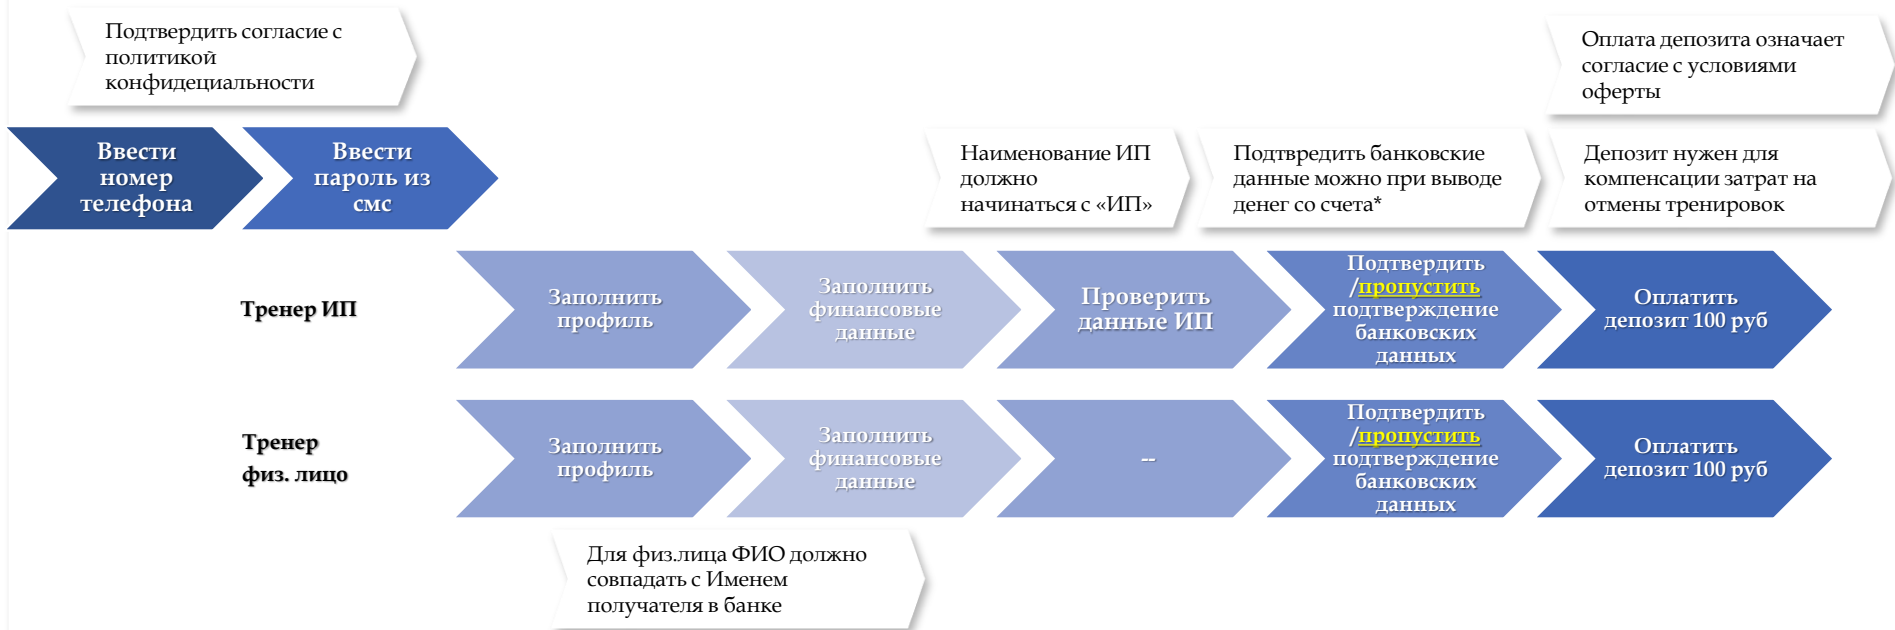

Процесс регистрации тренера

Процесс регистрации тренера

*Подтвердить банковские данные нужно вписав в предлагаемое окно сумму, перечисленную на указанный тренером расчетный счет от ООО «Клауд коуч».

Перевод может занять несколько банковских дней, поэтому подтверждение рекомендуется пропустить и произвести при первом выводе денег со счета.